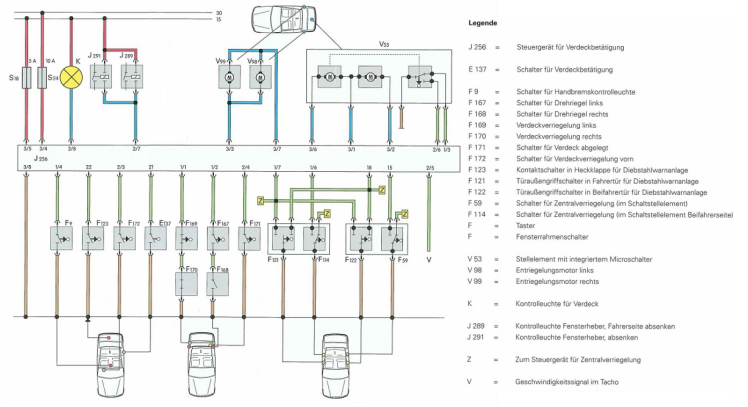

### Systemübersicht, Elektrische Bauteile

## Funktions- und Stromlaufplan

Eindeutige ID: #1210

Verfasser: Tux

Letzte Änderung: 2024-10-07 22:04