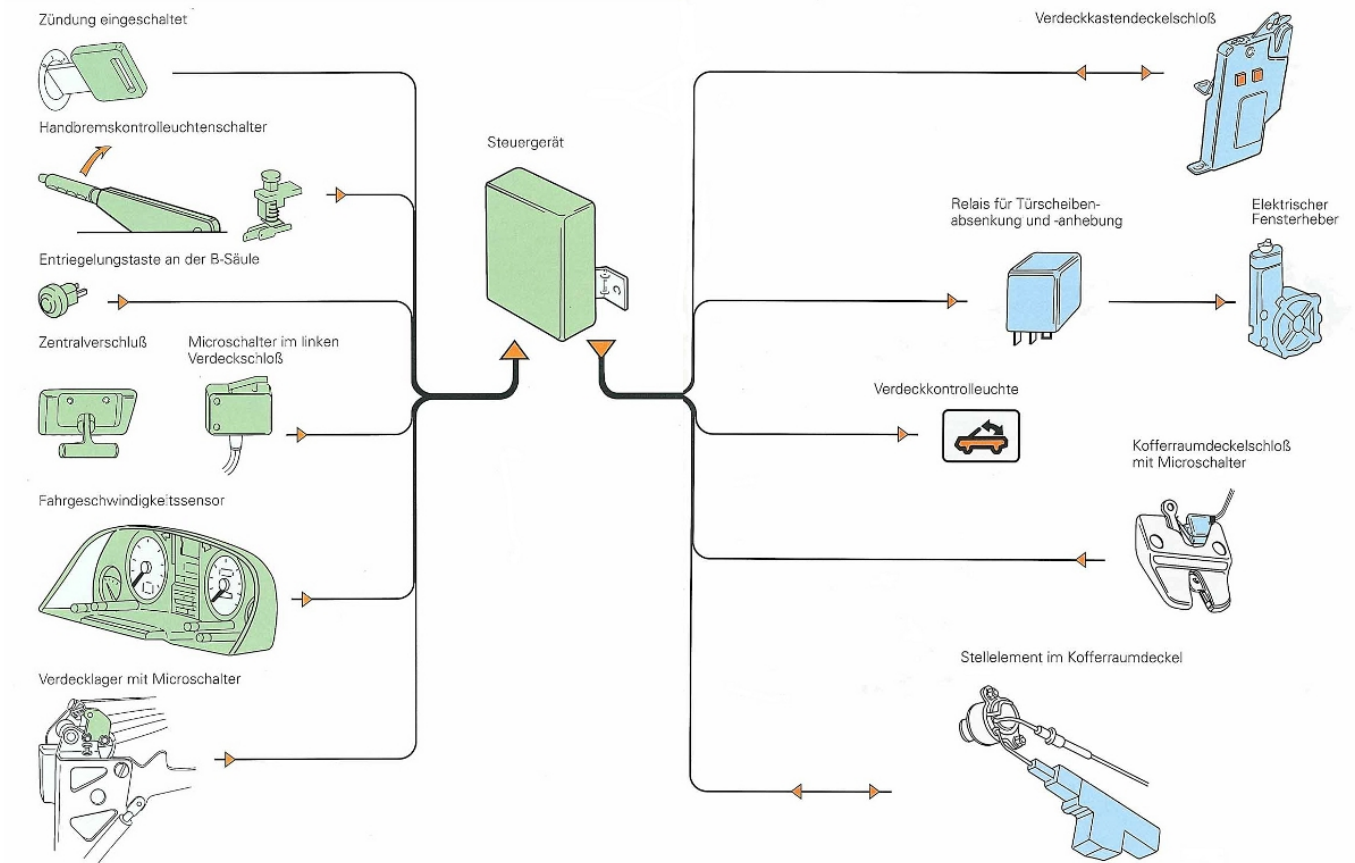

## Man. Verdeck Systemuebersicht & Funktionsplan

### Systemübersicht, Elektrische Bauteile

## Funktions- und Stromlaufplan

Eindeutige ID: #1210

Verfasser: Tux

Letzte Änderung: 2024-10-07 22:04